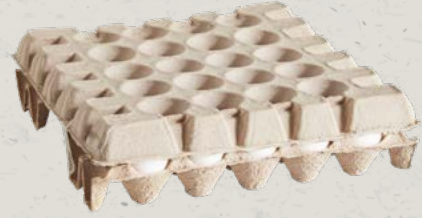

Ürün Özellikleri

En (mm)	: 278
Boy (mm)	: 281
Yükseklik (mm)	: 28,5
Ürün ağırlığı (g)	: 44 (±%10)
Renk seçenekleri	: ●●●●●● Talep üzerine diğer renkler mevcuttur.

Paket Özellikleri

Paketteki ürün adedi	: 250
Paket ölçüleri (cm)	: 56x74x28,5
Paket hacmi (ExBxY)	: 0,118104 m³
Paketleme malzemesi	: Naylon Torba
Paket ağırlığı (kg)	: 11