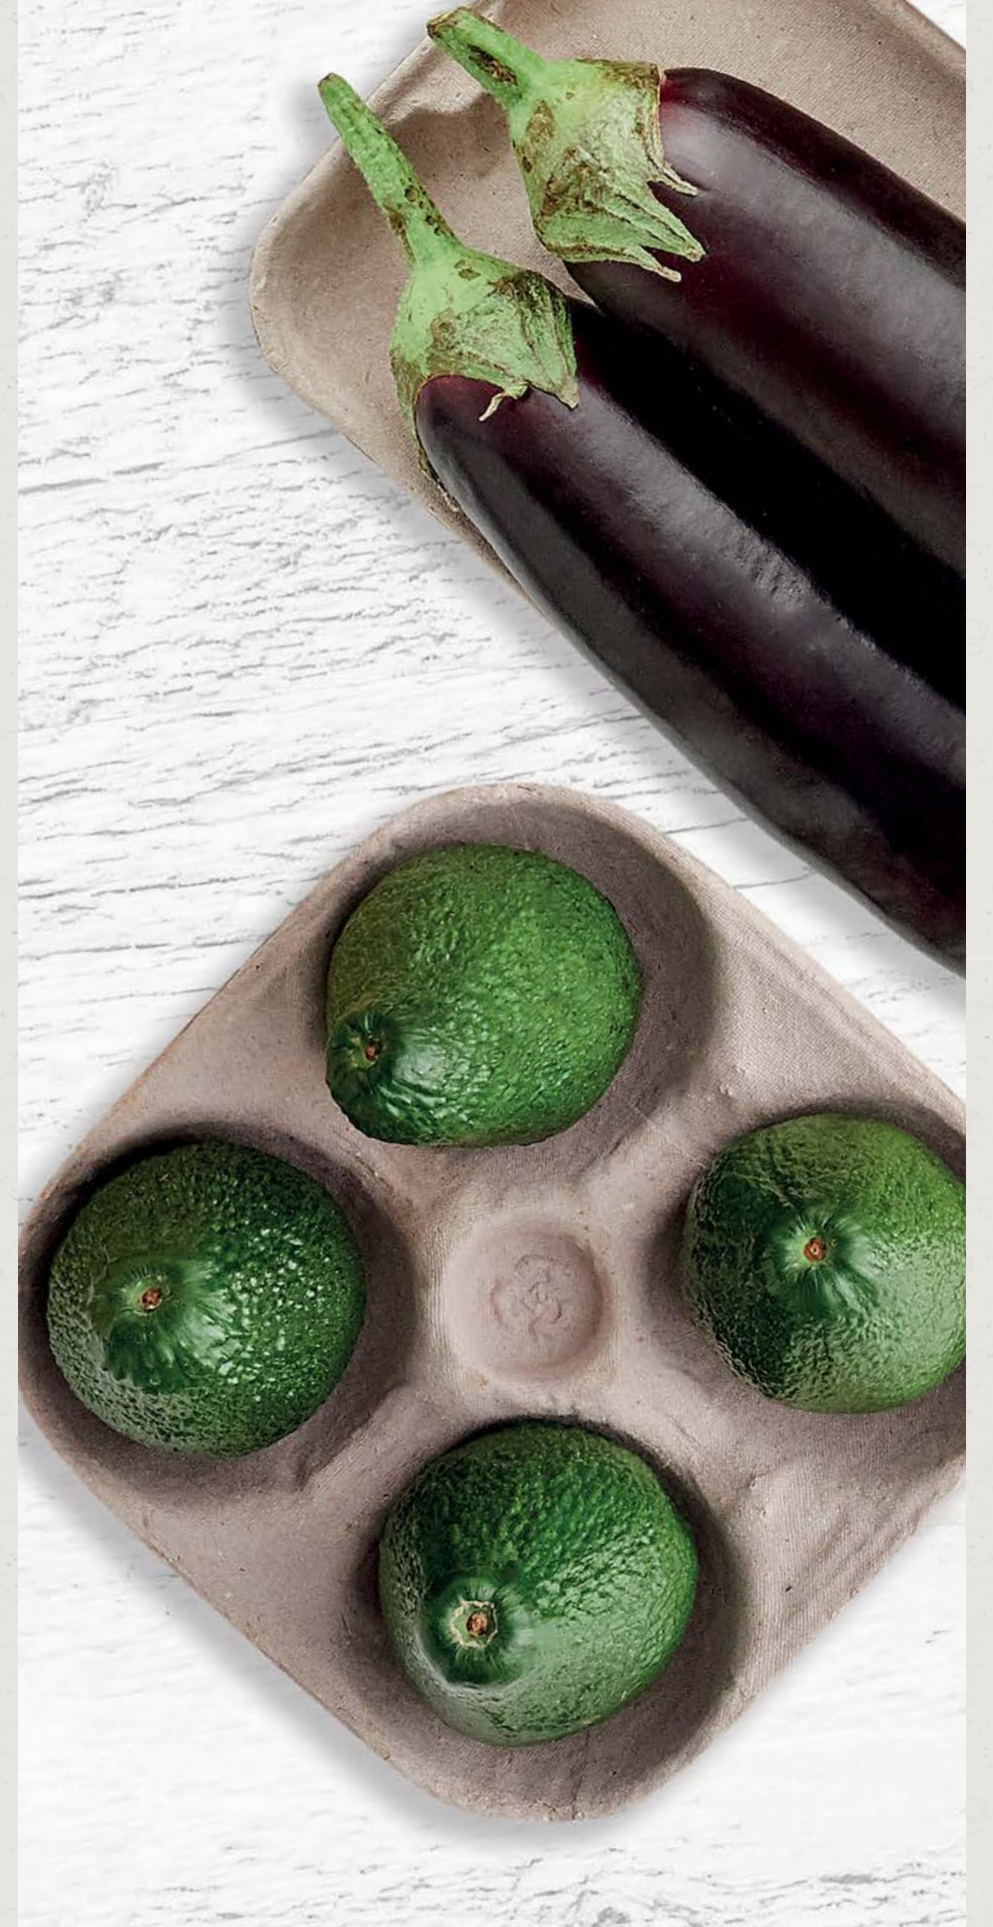

PLAIN

Fruitful kategorimiz altında yer alan Plain serisi ürünlerin yatay düzlemde, en ideal sayıda ve sıklıkla istiflenmesine imkân sunar. Meyve ve sebzelerin zarar görmeden taşınması, istiflenmesi ve sergilenmesi için en uygun viyoller arasındadır. Ürünlerin viyolün içinde kolaylıkla sıralanabildiği, adetlerinin görülebildiği ve detaylarının kolayca fark edilebildiği bu seride farklı ihtiyaçlara uyum sağlayan boyutlarda viyoller yer alır.